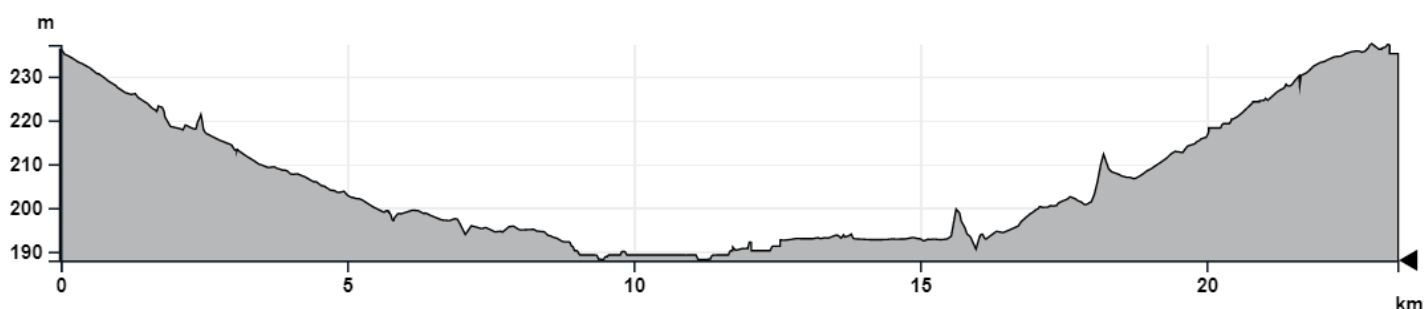

BL128 - Autour de Colmar, Capitale des Vins d'Alsace

BOUCLES LOCALES (-50KM)

24km

Copyright : Euregio Rhein-Waal - Projekt Demarrage - P. Gawandtka - ADT

LE PARCOURS

Cette boucle, très variée, au départ de Turkheim via Colmar, emprunte des chemins peu parcourus pour découvrir le vignoble alsacien autour de Colmar. Vins, gastronomie, traditions festives et patrimoine ancestral sont à Colmar l'expression d'un art de vivre transmis depuis des générations. Le passé prestigieux de la ville s'inscrit au cœur de ses murs jusqu'à former un véritable musée en plein air.