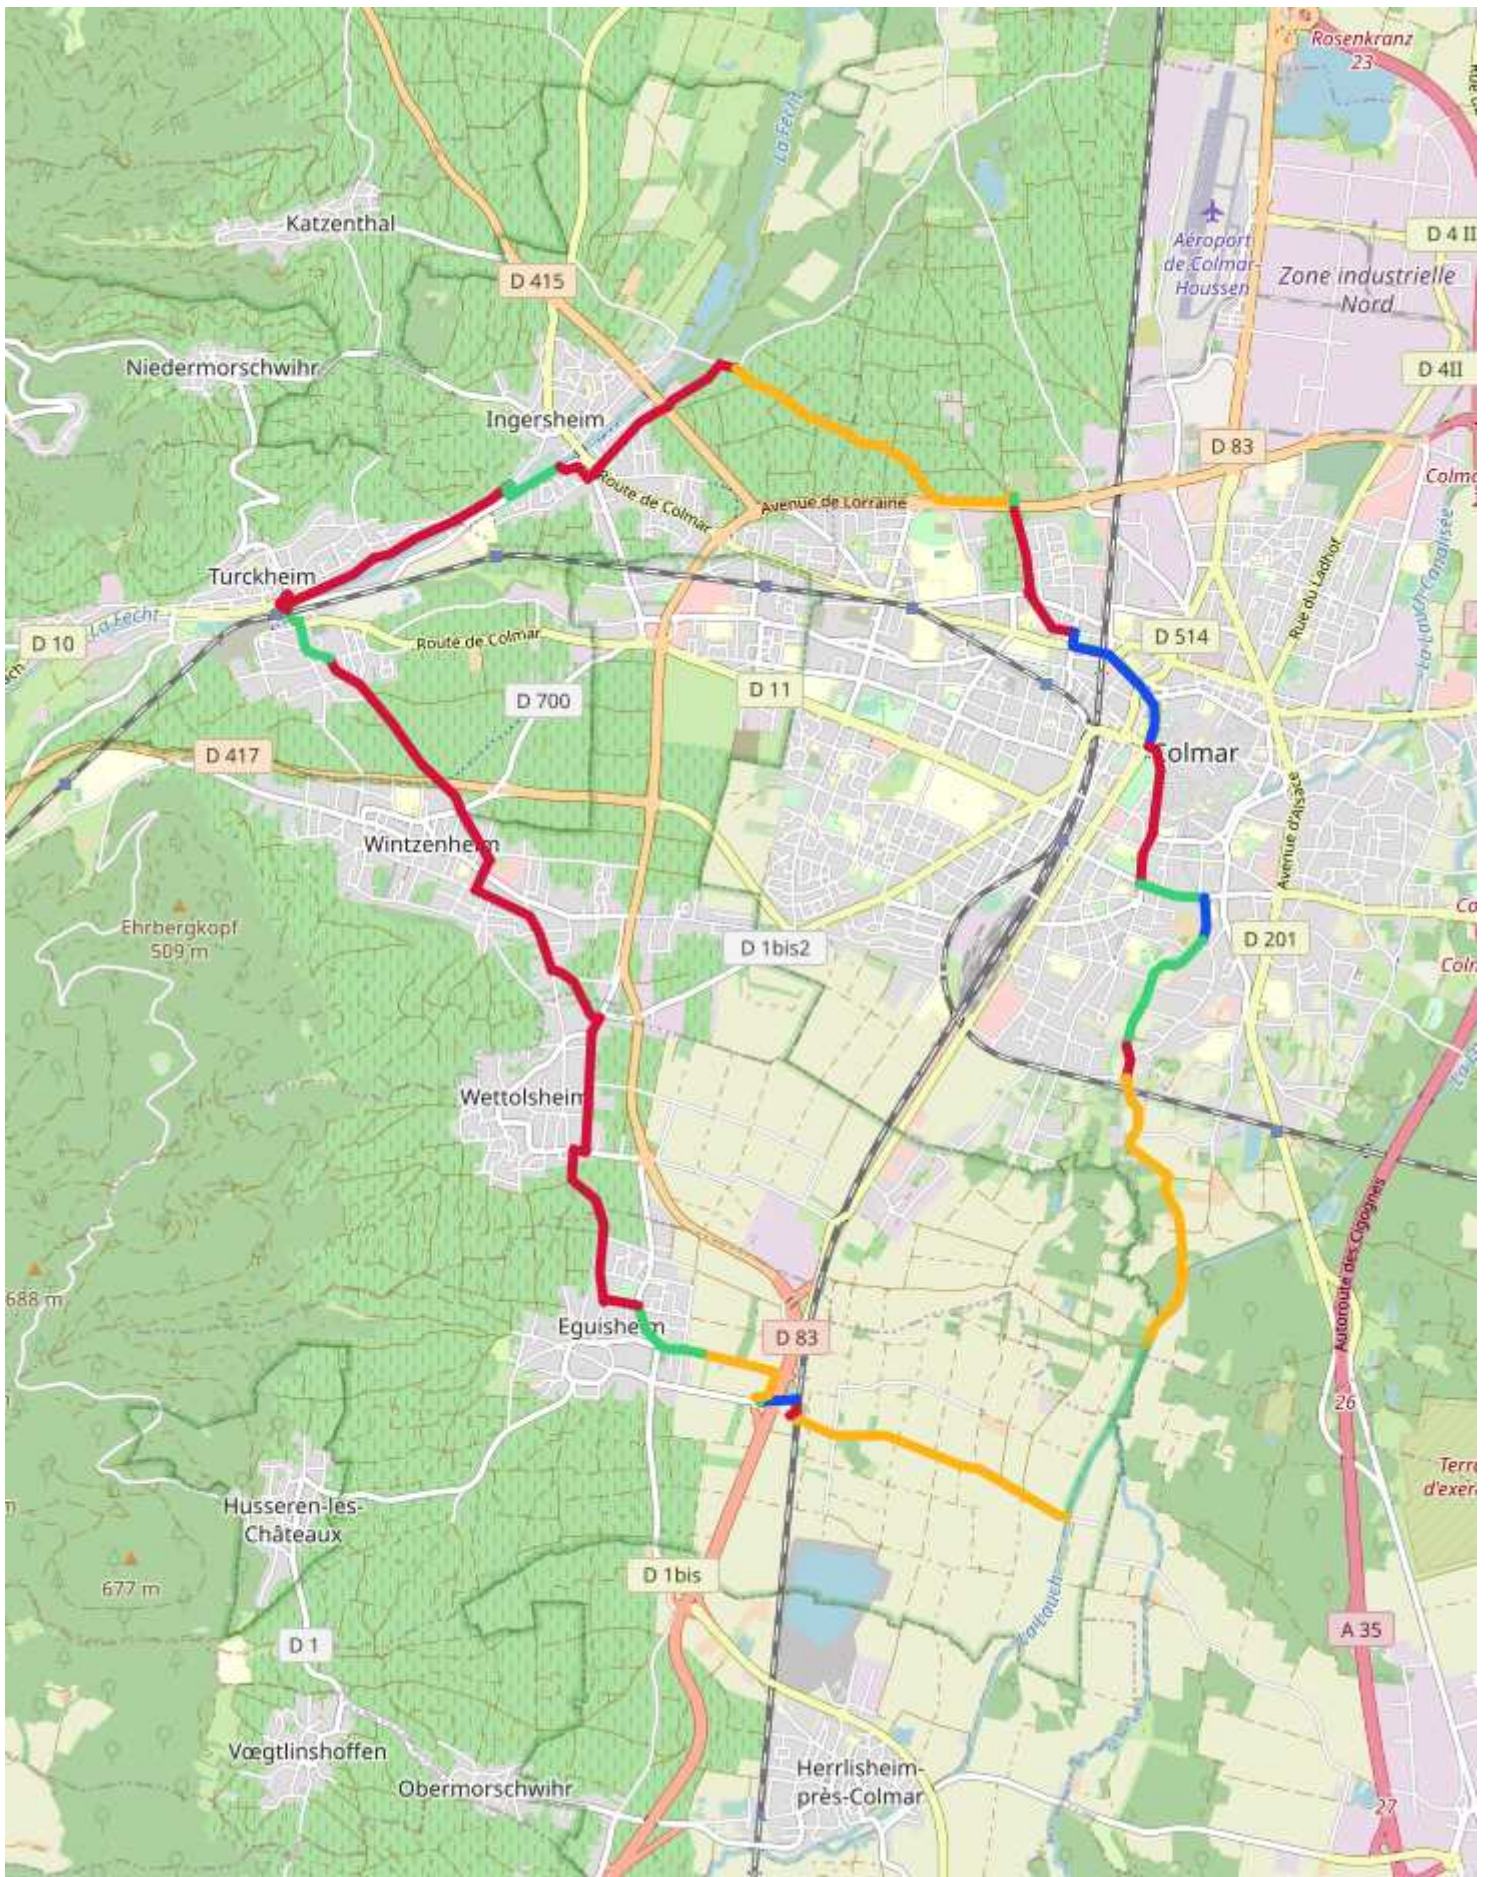

BL128 - Autour de Colmar, Capitale des Vins d'Alsace

BOUCLES LOCALES (-50KM)

24km

Copyright : Euregio Rhein-Waal - Projekt Demarrage - P. Gawandtka - ADT

LE PARCOURS

Cette boucle, très variée, au départ de Turkheim via Colmar, emprunte des chemins peu parcourus pour découvrir le vignoble alsacien autour de Colmar. Vins, gastronomie, traditions festives et patrimoine ancestral sont à Colmar l'expression d'un art de vivre transmis depuis des générations. Le passé prestigieux de la ville s'inscrit au cœur de ses murs jusqu'à former un véritable musée en plein air.

■ Route
 ■ Voie à circulation restreinte
 ■ Parcours cyclable en site propre
 ■ Bandes cyclables

■ Gare SNCF de Turckheim

■ Gare SNCF d'Ingersheim

■ Gare Centrale de Colmar

■ Gare SNCF de Saint Gilles

OU SE LOGER ?