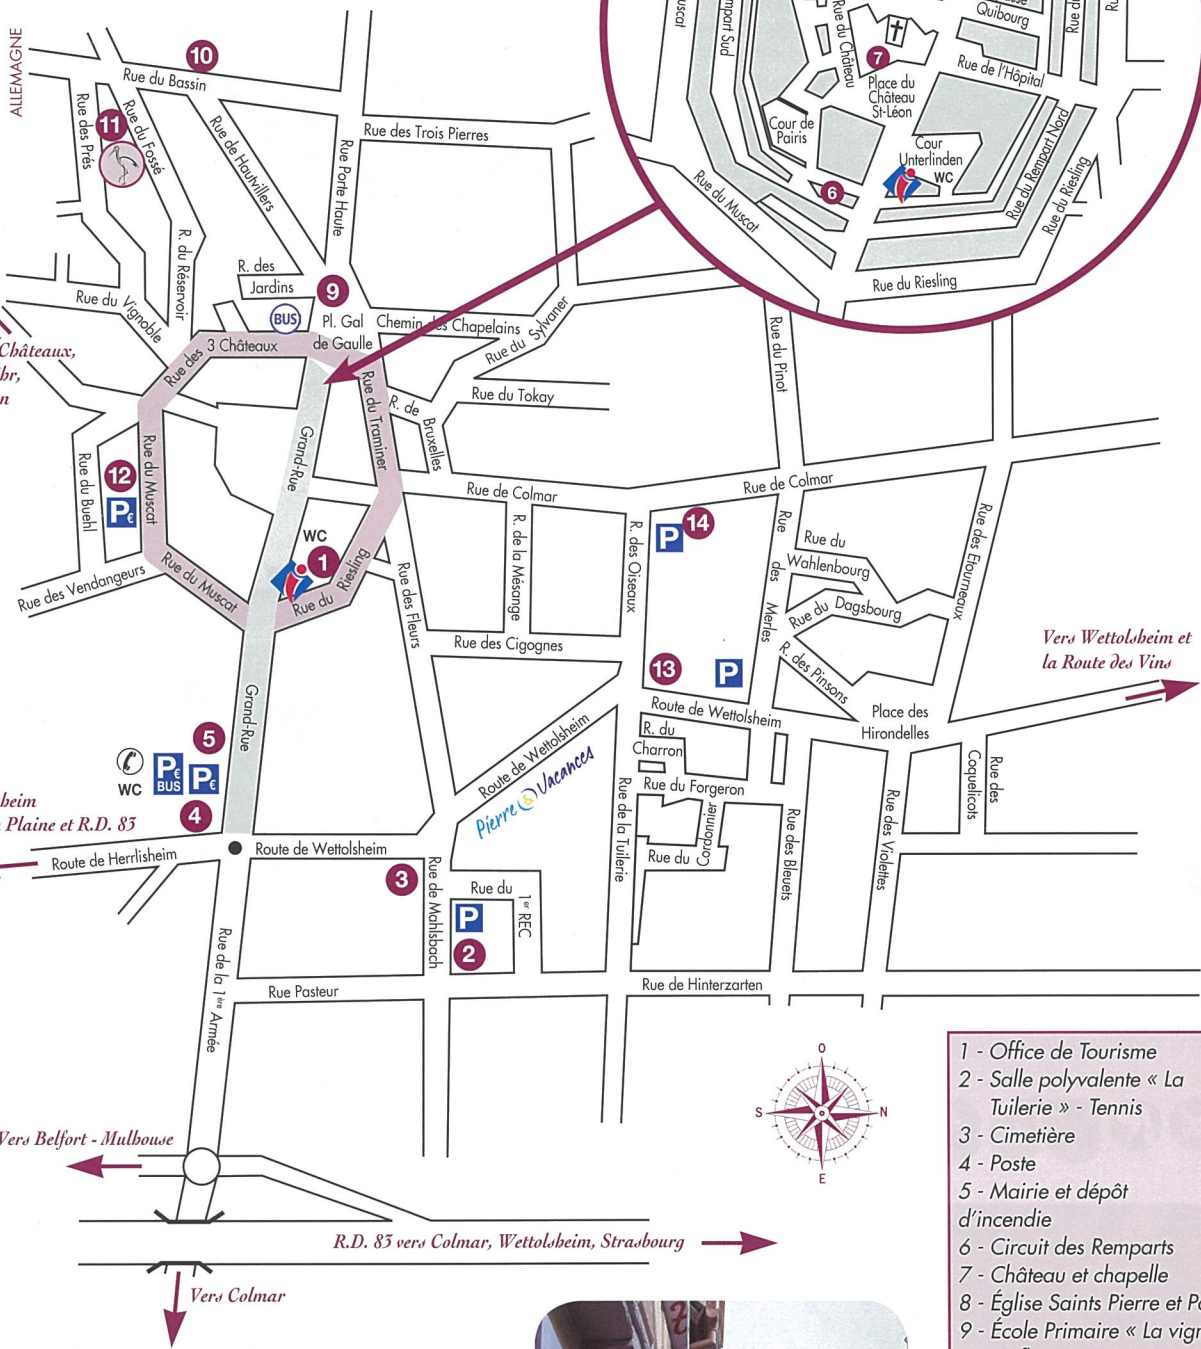

Plan d'Eguisheim

- 1 - Office de Tourisme
 - 2 - Salle polyvalente « La Tuilerie » - Tennis
 - 3 - Cimetière
 - 4 - Poste
 - 5 - Mairie et dépôt d'incendie
 - 6 - Circuit des Remparts
 - 7 - Château et chapelle
 - 8 - Église Saints Pierre et Paul
 - 9 - École Primaire « La vigne en fleur »
 - 10 - Camping des trois Châteaux
 - 11 - Parc à Cigognes
 - 12 - Espace culturel « Les Marronniers »
 - 13 - Parc du Millénaire (aire de jeux)
 - 14 - École Maternelle - Ludothèque
- P** Parking gratuit
 - P€** Parking payant
 - P BUS** Parking bus payant
 - ☎** Téléphone public
 - BUS** Arrêt de Bus